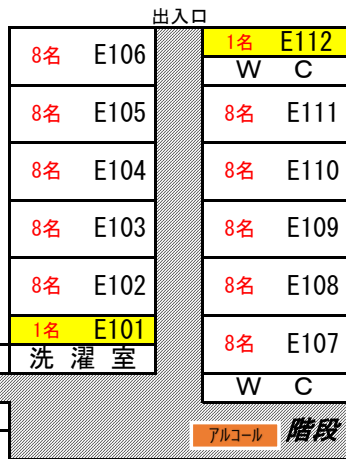

(資料A)

鯛生スポーツセンター宿泊割当図

合計208名→324名

W (西) 棟

E (東) 棟

2F

1F

B1F