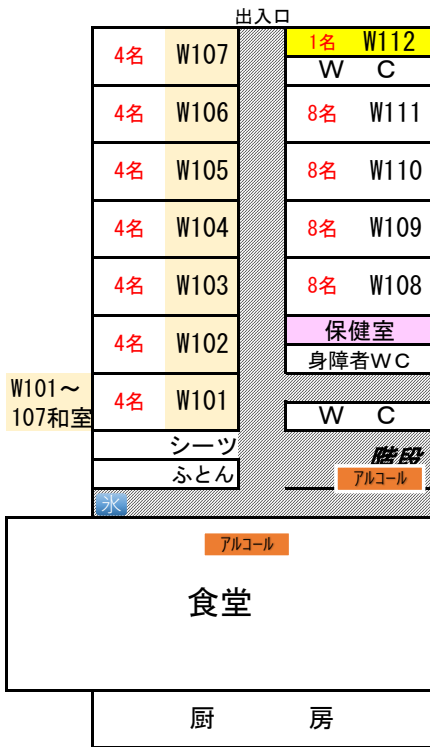

(資料A)

鯛生スポーツセンター宿泊割当図

合計208名→324名

W (西) 棟

E (東) 棟

2F

1F

B1F

※全客室エアコン完備 (有料)
 ※E棟1F2F客室ユニットバス完備 (有料)
 ※W201~209客室ユニットバス完備 (有料)

：通路及び非常経路