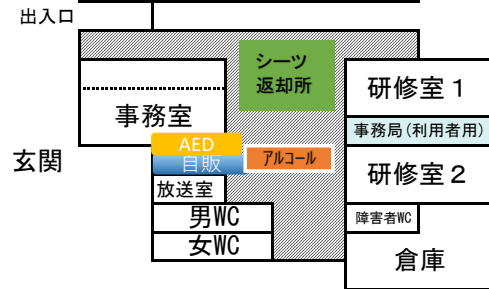

(資料A)

鯛生スポーツセンター宿泊割当図

合計208名→324名

W (西) 棟

E (東) 棟

2F

1F

B1F

※全客室エアコン完備 (有料)
 ※E棟1F2F客室ユニットバス完備 (有料)
 ※W201~209客室ユニットバス完備 (有料)

：通路及び非常経路