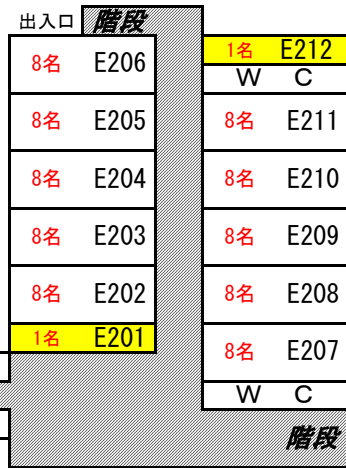

(資料A)

鯛生スポーツセンター宿泊割当図

合計208名→324名

W (西) 棟

E (東) 棟

2F

1F

B1F