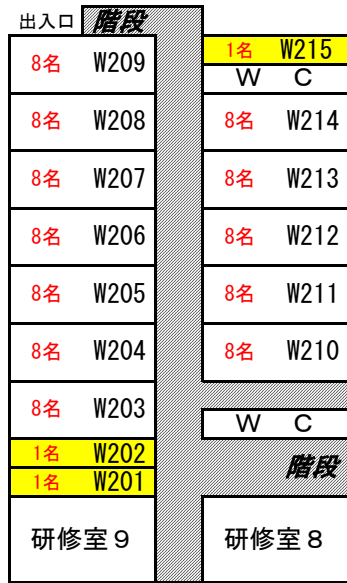

(資料A)

鯛生スポーツセンター宿泊割当図

合計208名→324名

W (西) 棟

E (東) 棟

2F

1F

B1F